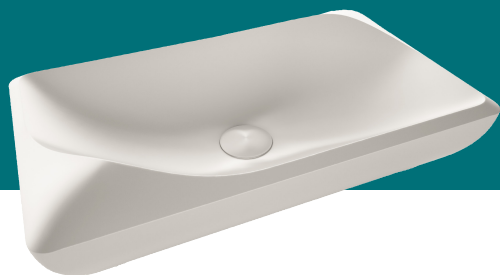

Bianco Lucido / *Glossy White*

cod. CS45

Colorato / *Colored*

cod. CS45C

CUSHION 75X45

appoggio | *sit-on*

Ø140 Foro consigliato sul piano

Bianco Lucido / *Glossy White*

cod. CS75

Colorato / *Colored*

cod. CS75C

CUSHION 60X40

appoggio | sit-on

Ø140 Foro consigliato sul piano

Bianco Lucido / Glossy White

cod. CS60