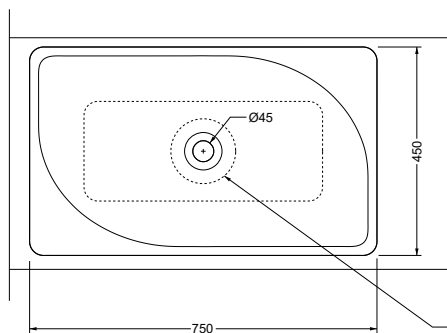

op!

CUSHION

CUSHION 75X45

CUSHION 60X40

op!

CUSHION 45X45

appoggio | *sit-on*

Ø140 Foro consigliato sul piano

Bianco Lucido / *Glossy White*

cod. CS45

Colorato / *Colored*

cod. CS45C

CUSHION 75X45

appoggio | *sit-on*

Ø140 Foro consigliato sul piano

Bianco Lucido / *Glossy White*

cod. CS75

Colorato / *Colored*

cod. CS75C

CUSHION 60X40

appoggio | sit-on

Ø140 Foro consigliato sul piano

Bianco Lucido / Glossy White

cod. CS60