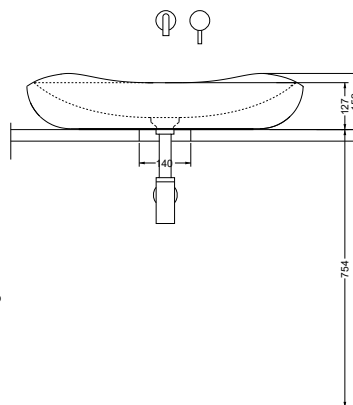

Bianco Lucido / *Glossy White*

cod. CS45

Colorato / *Colored*

cod. CS45C

CUSHION 75X45

appoggio | *sit-on*

Ø140 Foro consigliato sul piano

Bianco Lucido / *Glossy White*