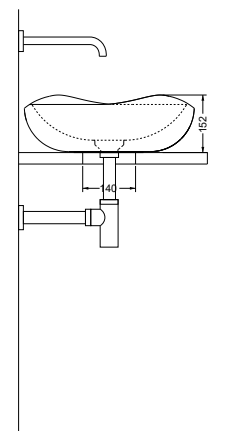

Bianco Lucido / *Glossy White*

cod. CS45

Colorato / *Colored*

cod. CS45C

CUSHION 75X45

appoggio | *sit-on*

Ø140 Foro consigliato sul piano

Bianco Lucido / *Glossy White*