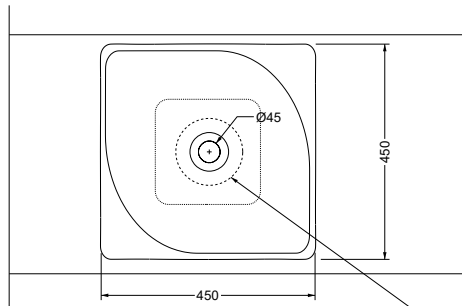

op!

CUSHION

CUSHION 75X45

CUSHION 60X40

op!

CUSHION 45X45

appoggio | *sit-on*

Ø140 Foro consigliato sul piano