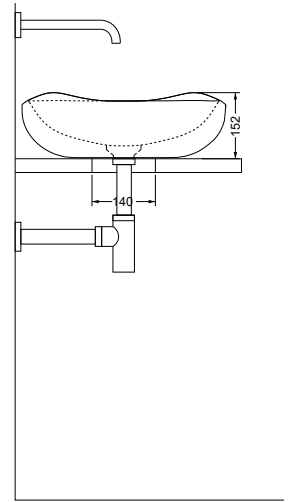

op!

CUSHION

CUSHION 75X45

CUSHION 60X40

op!

CUSHION 45X45

appoggio | *sit-on*

Ø140 Foro consigliato sul piano

Bianco Lucido / *Glossy White*

cod. CS45

Colorato / *Colored*

cod. CS45C

CUSHION 75X45

appoggio | *sit-on*

Ø140 Foro consigliato sul piano

Bianco Lucido / *Glossy White*