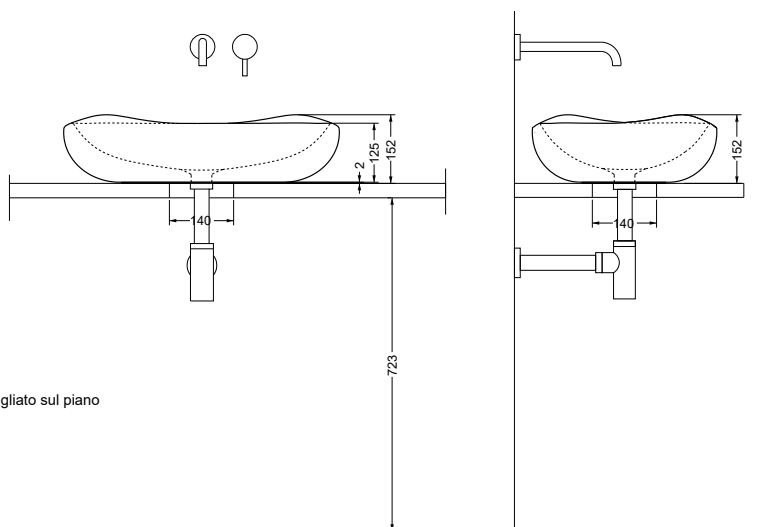

cod. CS75

Colorato / *Colored*

cod. CS75C

CUSHION 60X40

appoggio | sit-on

Ø140 Foro consigliato sul piano

Bianco Lucido / Glossy White

cod. CS60