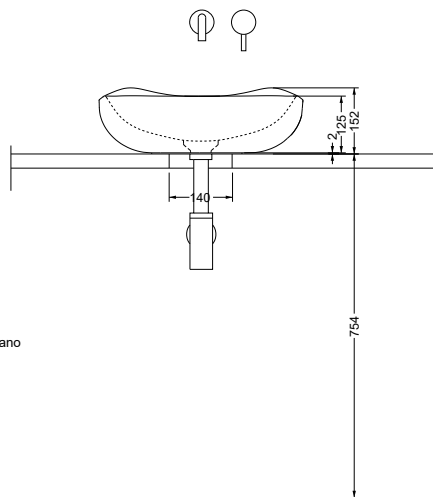

op!

CUSHION

CUSHION 75X45

CUSHION 60X40

op!

CUSHION 45X45

appoggio | *sit-on*

Ø140 Foro consigliato sul piano