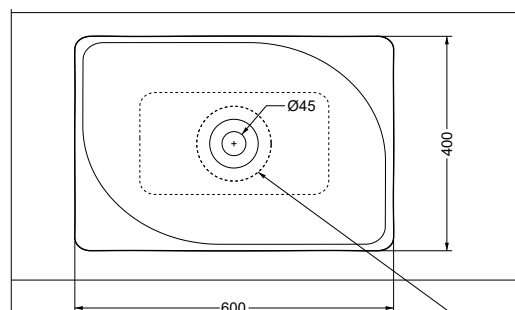

CUSHION 60X40

appoggio | sit-on

Ø140 Foro consigliato sul piano